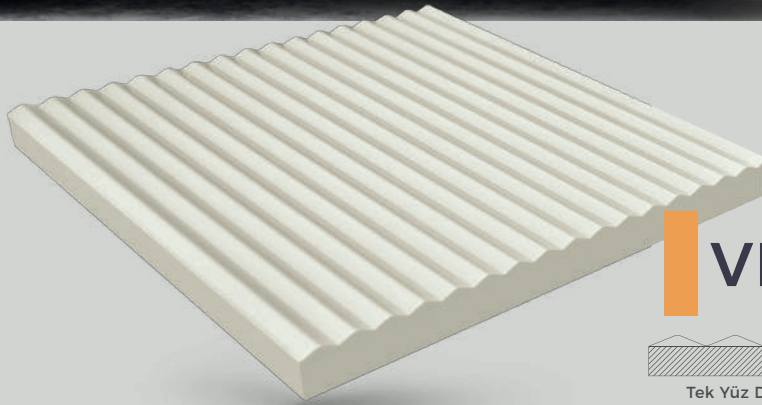

PANEL ÖLÇÜSÜ / PANEL DIMENSION  
18x1220X2700 mm

**3D** decorative  
mdf panel

VND-060

VND-071

PANEL ÖLÇÜSÜ / PANEL DIMENSION  
18x1220x2700 mm

**3D** dekoratif  
mdf panel

VND-090

Tek Yüz Düz Beyaz Melamin / Ham  
Single-Sided Plain White Melamine / Raw