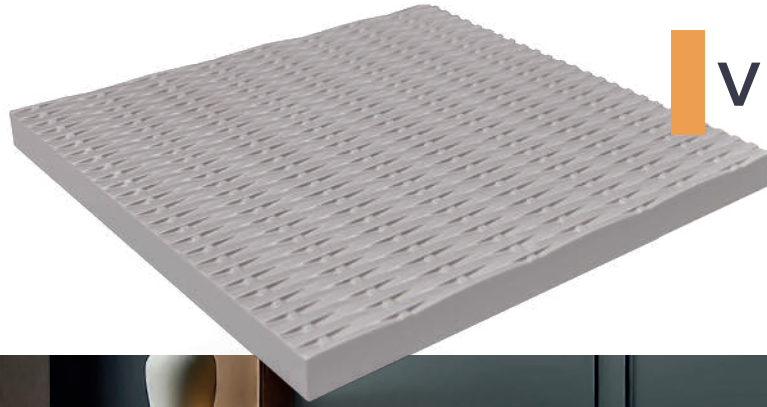

VND-117

PANEL ÖLÇÜSÜ / PANEL DIMENSION  
18x1220X2700 mm

**3D** decorative  
mdf panel

VND-121

VND-049

PANEL ÖLÇÜSÜ / PANEL DIMENSION  
18x1220x2700 mm

**3D** dekoratif  
mdf panel

VND-095