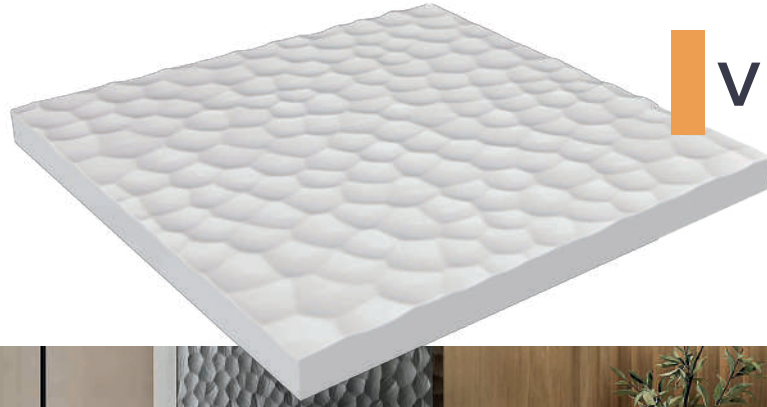

PANEL ÖLÇÜSÜ / PANEL DIMENSION  
18x1220X2700 mm

**3D** decorative  
mdf panel

VND-060

VND-071

PANEL ÖLÇÜSÜ / PANEL DIMENSION  
18x1220x2700 mm

**3D** dekoratif  
mdf panel

VND-090

Tek Yüz Düz Beyaz Melamin / Ham  
Single-Sided Plain White Melamine / Raw