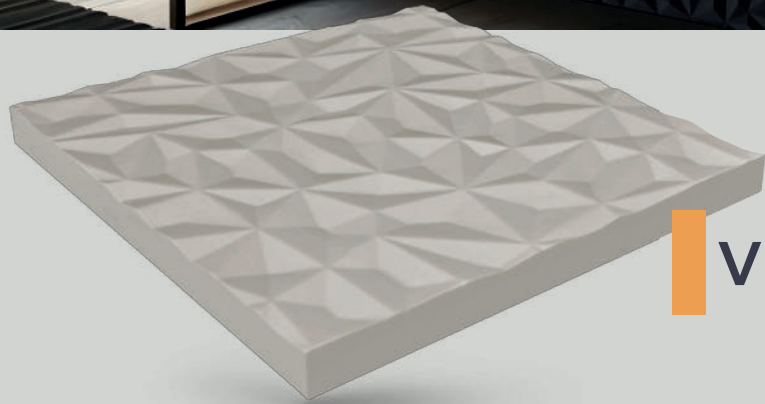

VND-117

PANEL ÖLÇÜSÜ / PANEL DIMENSION  
18x1220X2700 mm

**3D** decorative  
mdf panel

VND-121

VND-049

PANEL ÖLÇÜSÜ / PANEL DIMENSION  
18x1220x2700 mm

**3D** dekoratif  
mdf panel

VND-095