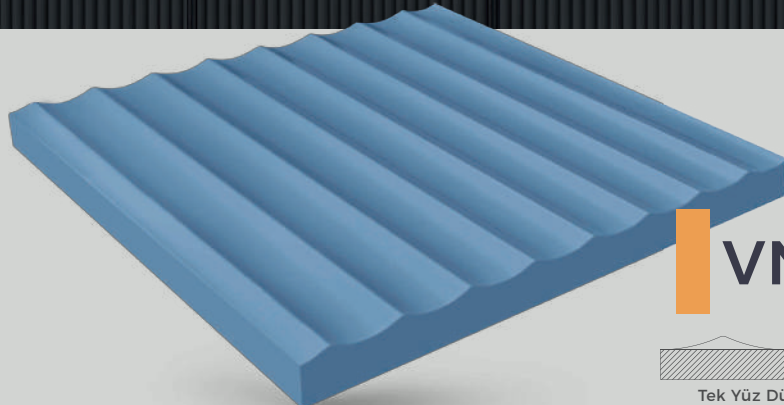

VND-094

Tek Yüz Düz Beyaz Melamin / Ham
Single-Sided Plain White Melamine / Raw